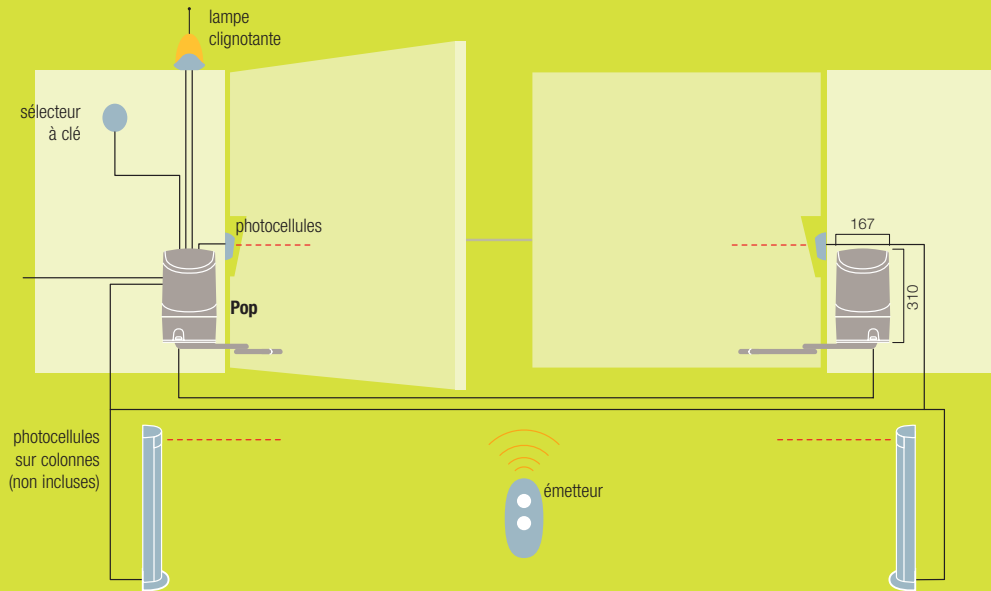

Code	Description	P.ces/palette
POPKCE	Kit d'automatisation à bras articulé pour portails battants avec vantaux jusqu'à 1,8m, montage apparent.	12

Données techniques		PP7024	PP7224
Alimentation	(Vca 50Hz)	230	-
	(Vcc)	-	24
Intensité	(A)	~1	3
Puissance absorbée	(W)	75	
Indice de protection	(IP)	44	
Couple	(Nm)	180	
Vitesse	(Rpm)	1,26-1,68	
Temps d'ouverture	(sec)	10	
Temp. de service	(°C Min/Max)	-20 ÷ +50	
Classe d'isolement		1	B*
Cycle de travail	(%)	30	
Poids	(Kg)	21,6	

* version sans logique

Limites d'utilisation

La forme, la hauteur du portail et la présence de vent fort peuvent parfois réduire considérablement les valeurs indiquées sur le graphique.

dessin indicatif

Accessoires